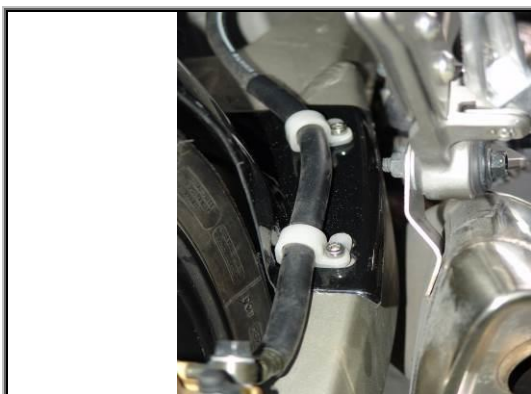

ΟΔΗΓΙΕΣ – INSTRUCTION

ΜΟΝΤΕΛΟ- MODEL : HONDA CBR 600 F
11-13
ΠΡΟΪΟΝ – PRODUCT : ΠΙΣΩ ΦΤΕΡΟ
REAR HUGGER
ΚΩΔΙΚΟΣ – CODE : RH-HCBR600F/11-13

ΠΕΡΙΕΧΟΜΕΝΟ CONTENTS	Πλαστικό Φτερό	Plastic Wing
ΠΡΟΔΙΑΓΡΑΦΕΣ MATERIAL SPECIFICATIONS	Το υλικό που είναι κατασκευασμένο το προϊόν είναι πλαστικό ABS με ακριλική εξωτερική επίστρωση. Μπορεί να τοποθετηθεί χωρίς να γίνει επιπρόσθετη βαφή. Όλες οι εταιρείες χρωμάτων διαθέτουν συστήματα για την βαφή τέτοιων υλικών. Απευθυνθείτε στην εταιρεία που συνεργάζεστε να σας υποδείξουν τον σωστό τρόπο βαφείς.	The product's material, made of ABS plastic with acrylic exterior layer, can be placed on your bike without requiring painting but if you want it painted, all paint companies have equivalent machinery at their disposal. If you want to paint it yourself, you should contact them to inform you on what you will need and how to do it.

Photo No 1

Photo No 2

ΤΟΠΟΘΕΤΗΣΗ

- Καθαρίστε πολύ καλά την περιοχή γύρω από το αμορτισέρ και το προστατευτικό της αλυσίδας.
- Ξεβιδώστε και αφαιρέστε τις δύο βίδες που συγκρατούν το σωληνάκι υψηλής του πίσω φρένου (φώτο No 1).
- Ξεβιδώστε την εμπρός βίδα του προστατευτικού της αλυσίδας (φώτο No 2).
- Βάλτε το φτερό στην θέση του για να κατανοήσετε την ακριβή θέση του.
- Περάστε την αριστερή βίδα πιάνοντας μαζί το φτερό και το προστατευτικό της αλυσίδας.
- Κάντε το ίδιο και από την δεξιά πλευρά με το σωληνάκι υψηλής.
- Σφίξτε την αριστερή πλευρά και πριν σφίξετε την δεξιά κοιτάξτε το φτερό να έχει το ίδιο κενό (ομοιόμορφα) από τον τροχό.