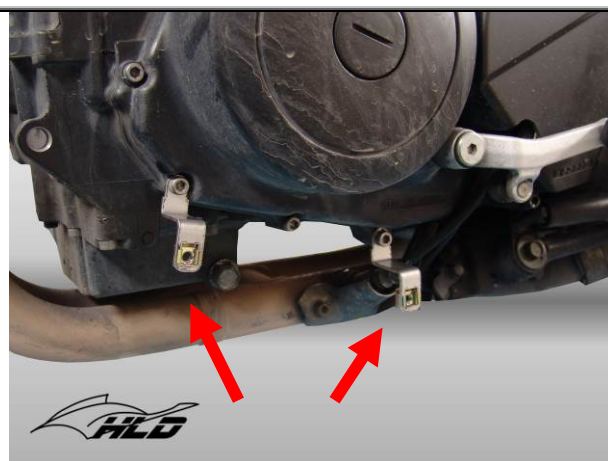

Photo No 1

Photo No 2

<p>ΤΟΠΟΘΕΤΗΣΗ</p> <ul style="list-style-type: none">• Καθαρίστε την περιοχή γύρω από τον κινητήρα.• Τοποθετήστε τα λαμάκια όπως δείχνουν οι (φώτο Νο1 & Νο2) αφού πρώτα έχετε τοποθετήσει τα κλιπ στις τετράγωνες τρύπες.• Τοποθετήστε τα λαστιχάκια στις τρύπες που υπάρχουν στην καρίνα.• Τοποθετήστε την καρίνα στην θέση της για να βεβαιωθείτε ότι έχετε τοποθετήσει σωστά τα λαμάκια.• Βιδώστε τις βίδες μέχρι να πατήσουν καλά τα λαστιχάκια.	<p>Placement</p> <ul style="list-style-type: none">• Clear the area surrounding the engine.• Put the clips on metal supports and then place them as you can see at photos No1 & No2.• Place rubber rings on plastic spoiler's holes.• Place plastic spoiler and make sure that metal supports are in correct position.• Bolt until you reach rubber rings.
<p>Για οποιαδήποτε πληροφορία επικοινωνήστε μαζί μας. Τηλ.: 210 8075387 Email: tech@hld.gr</p>	<p>For any farther information please do not hesitate to contact us: Tel.: +30 210 8075387 Email: tech@hld.gr</p>