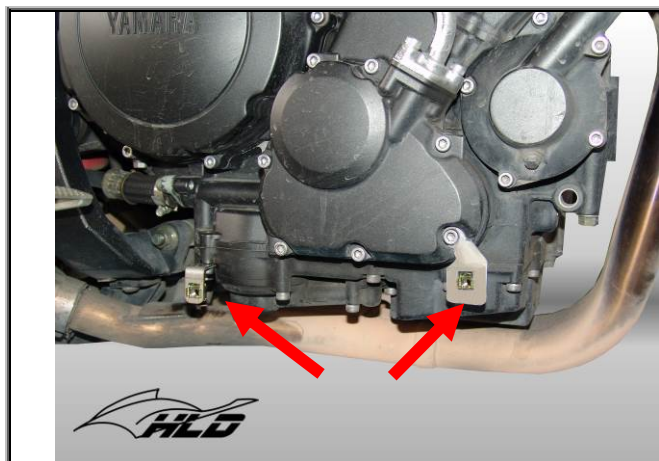

ΟΔΗΓΙΕΣ – INSTRUCTION

ΜΟΝΤΕΛΟ- MODEL : YAMAHA TDM 900

ΠΡΟΪΟΝ – PRODUCT : ΚΑΡΙΝΑ
ENGINE SPOILER

ΚΩΔΙΚΟΣ – CODE : ES-YTDM900/04A

ΠΕΡΙΕΧΟΜΕΝΟ CONTENTS	<ul style="list-style-type: none">• Πλαστική Καρίνα• Λαμάκια (UNI30=2τεμ.- YTDM1=1τεμ.-YTDM3=1 τεμ)• 4 τεμ. Βίδες M6 X 20• 4 τεμ. Κλιπ M6• 4 τεμ. Λαστιχάκια	<ul style="list-style-type: none">• Plastic Spoiler• 4 pcs Metal supports• 4 pcs M6 X 20 Bolts• 4 pcs M6 Clips• 4 pcs Rubber rings
ΠΡΟΔΙΑΓΡΑΦΕΣ MATERIAL SPECIFICATIONS	<p>Το υλικό που είναι κατασκευασμένο το προϊόν είναι πλαστικό ABS με ακριλική εξωτερική επίστρωση. Μπορεί να τοποθετηθεί χωρίς να γίνει επιπρόσθετη βαφή. Όλες οι εταιρείες χρωμάτων διαθέτουν συστήματα για την βαφή τέτοιων υλικών. Απευθυνθείτε στην εταιρεία που συνεργάζεστε να σας υποδείξουν τον σωστό τρόπο βαφείς.</p>	<p>The product's material, made of ABS plastic with acrylic exterior layer, can be placed on your bike without requiring painting but if you want it painted, all paint companies have equivalent machinery at their disposal. If you want to paint it yourself, you should contact them to inform you on what you will need and how to do it.</p>